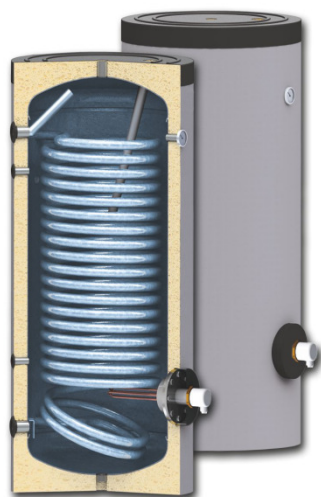

**Boilere cu SERPENTINA MARITA
pentru POMPE DE CALDURA (1- 2 serpentine)**

TIP	CAPACITATE BOILER [litri]	SUPRAFATA SERPENTINA SUPERIOARA/ INFERIOARA [mp]
SWPN 150	150	1,4
SWPN 200	200	1,9
SWPN 300	300	2,3
SWPN 400	400	2,8
SWPN 500	500	3,3
SWPN2 300	300/2	2,7/1,2
SWPN2 400	400/2	3,2/1,5
SWPN2 500	500/2	4,36/1,8

Boiler SWPN cu o serpentina

Boiler SWPN2 cu doua serpentine

Intocmit: Kalmar E.

19.09.2019