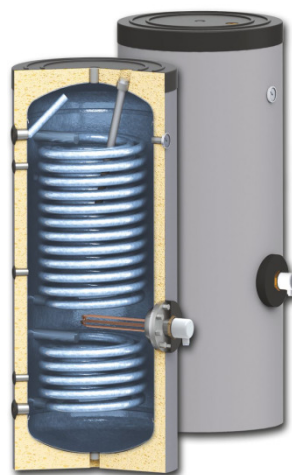

**Boilere cu SERPENTINA MARITA
pentru POMPE DE CALDURA (1- 2 serpentine)**

TIP	CAPACITATE BOILER [litri]	SUPRAFATA SERPENTINA SUPERIOARA/ INFERIOARA [mp]
SWPN 150	150	1,4
SWPN 200	200	1,9
SWPN 300	300	2,3
SWPN 400	400	2,8
SWPN 500	500	3,3
SWPN2 300	300/2	2,7/1,2
SWPN2 400	400/2	3,2/1,5
SWPN2 500	500/2	4,36/1,8

Boiler SWPN cu o serpentina

Boiler SWPN2 cu doua serpentine

Intocmit: Kalmar E.

19.09.2019